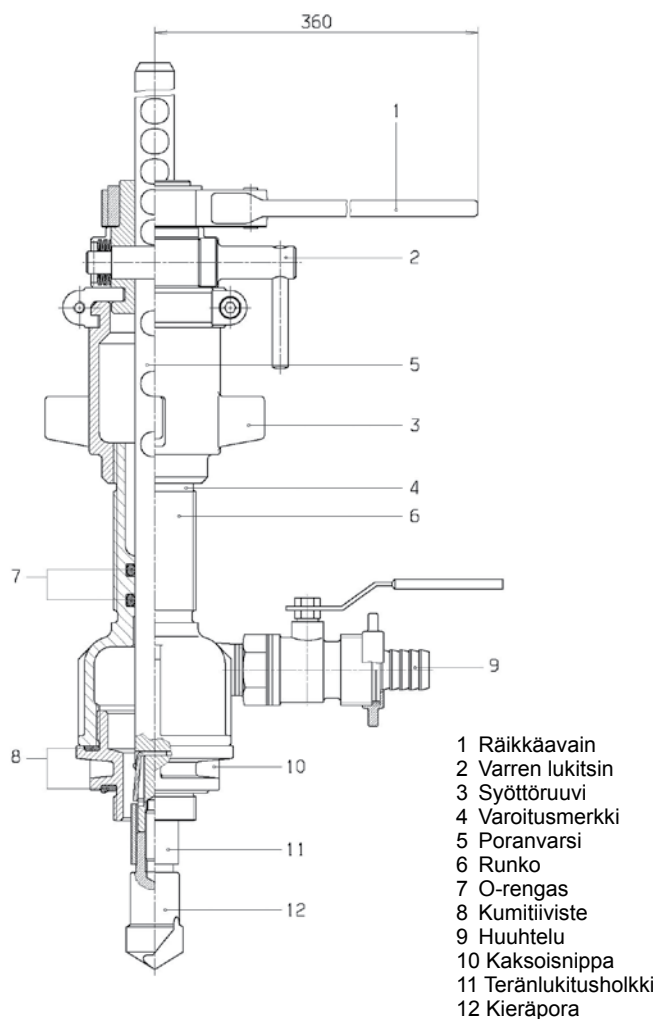

## PORALAITTE

Tilausnro	Malli
5800	Poralaite paineenalaisen poraukseen. Putkimateriaaleille PE, PVC, valuraita, teräs ja asbestimentti

Täydellisen poralaitteen salkun sisältö:

<b>5820 Pora</b>
<b>5810 Laukku</b>
<b>5830 Räikkävain</b>
<b>5840 Varsi</b>
<b>5850 Kieräterä, teräs-, valurauta- ja asbestiputkelle</b>
1" - 24 Ø
1 1/4" - 29 Ø
1 1/2" - 35 Ø
2" - 40 Ø
<b>5860 Kuppiterä, PE- ja PVC-putkelle</b>
1" - 24 Ø
1 1/4" - 29 Ø
1 1/2" - 35 Ø
2" - 40 Ø
<b>5890 Supituskaksoisnippa tiivistein</b>
2" - 1"
2" - 1 1/4"
2" - 1 1/2"
2" - 2 1/2"
<b>5900 Kaksoisnippa tiivistein</b>
2" - 2"
<b>5895 ZAK poralaiteadapteri</b>
<b>5910 Kuusiokoloavain 5 mm</b>
<b>5920 Haka-avain</b>
<b>8401 Sulkulevy porasatulalle</b>
1" - 1 1/4"
1 1/2" - 2"