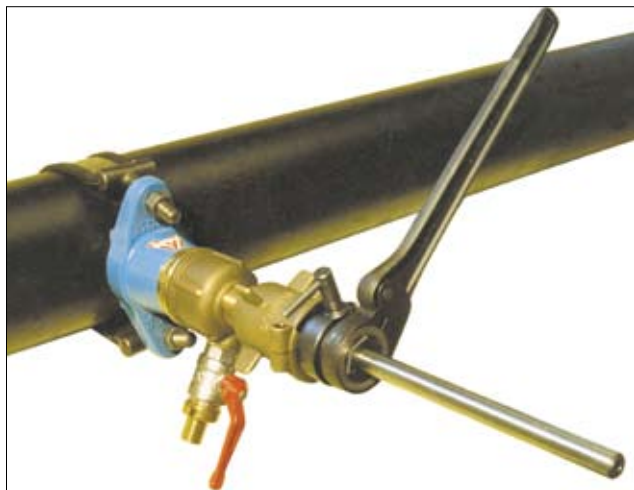

## PORALAITTE

Tilausnro	Malli
5800	Poralaite paineenalaisen poraukseen. Putkimateriaaleille PE, PVC, valuraita, teräs ja asbestimentti

Täydellisen poralaitteen salkun sisältö:

<b>5820 Pora</b>
<b>5810 Laukku</b>
<b>5830 Räikkävain</b>
<b>5840 Varsi</b>
<b>5850 Kieräterä, teräs-, valurauta- ja asbestiputkelle</b>
1" - 24 Ø
1 1/4" - 29 Ø
1 1/2" - 35 Ø
2" - 40 Ø
<b>5860 Kuppiterä, PE- ja PVC-putkelle</b>
1" - 24 Ø
1 1/4" - 29 Ø
1 1/2" - 35 Ø
2" - 40 Ø
<b>5890 Supituskaksoisnippa tiivistein</b>
2" - 1"
2" - 1 1/4"
2" - 1 1/2"
2" - 2 1/2"
<b>5900 Kaksoisnippa tiivistein</b>
2" - 2"
<b>5895 ZAK poralaiteadapteri</b>
<b>5910 Kuusiokoloavain 5 mm</b>
<b>5920 Haka-avain</b>
<b>8401 Sulkulevy porasatulalle</b>
1" - 1 1/4"
1 1/2" - 2"