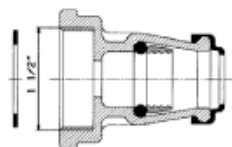

## TALOSULKUVENTTIILI

Tilausno	Malli	PN	Kierre	PE-putken ø mm	
3150	ISO -Yhdistelmä- / talosulkuventtiili 2" ulkokierre kierpesatulaliitintä varten 1 1/2" ulkokierre liitintä nro 6221 varten	16	2" – 1 1/2"		•
6221	ISO -pistoliitin PE-putkelle	16	1 1/2"	25 32 40 50 63	• • • • •

**Nro 6221**  
**ISO -pistoliitin**

Sisäkierre 1 1/2"  
ISO pistoliitin PE-putkille  
putken ø 25/32/40/50/63 mm

Tasotiiviste mahdollistaa nopean asennuksen.

**Karanjatkot:**

Kiinteä sarja 2100  
Teleskooppinen sarja 9600