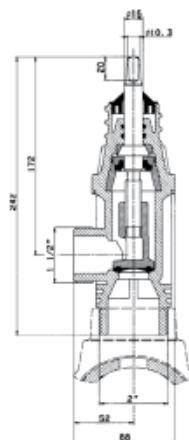

## TALOSULKUVENTTIILI

Tilausno	Malli	PN	Kierre	PE-putken ø mm	
3150	ISO -Yhdistelmä- / talosulkuventtiili 2" ulkokierre kierpesatulaliitintä varten 1 1/2" ulkokierre liitintä nro 6221 varten	16	2" – 1 1/2"		•
6221	ISO -pistoliitin PE-putkelle	16	1 1/2"	25 32 40 50 63	• • • • •

**Nro 6221**  
**ISO -pistoliitin**

Sisäkierre 1 1/2"  
ISO pistoliitin PE-putkille  
putken ø 25/32/40/50/63 mm

Tasotiiviste mahdollistaa nopean asennuksen.

**Karanjatkot:**

Kiinteä sarja 2100  
Teleskooppinen sarja 9600