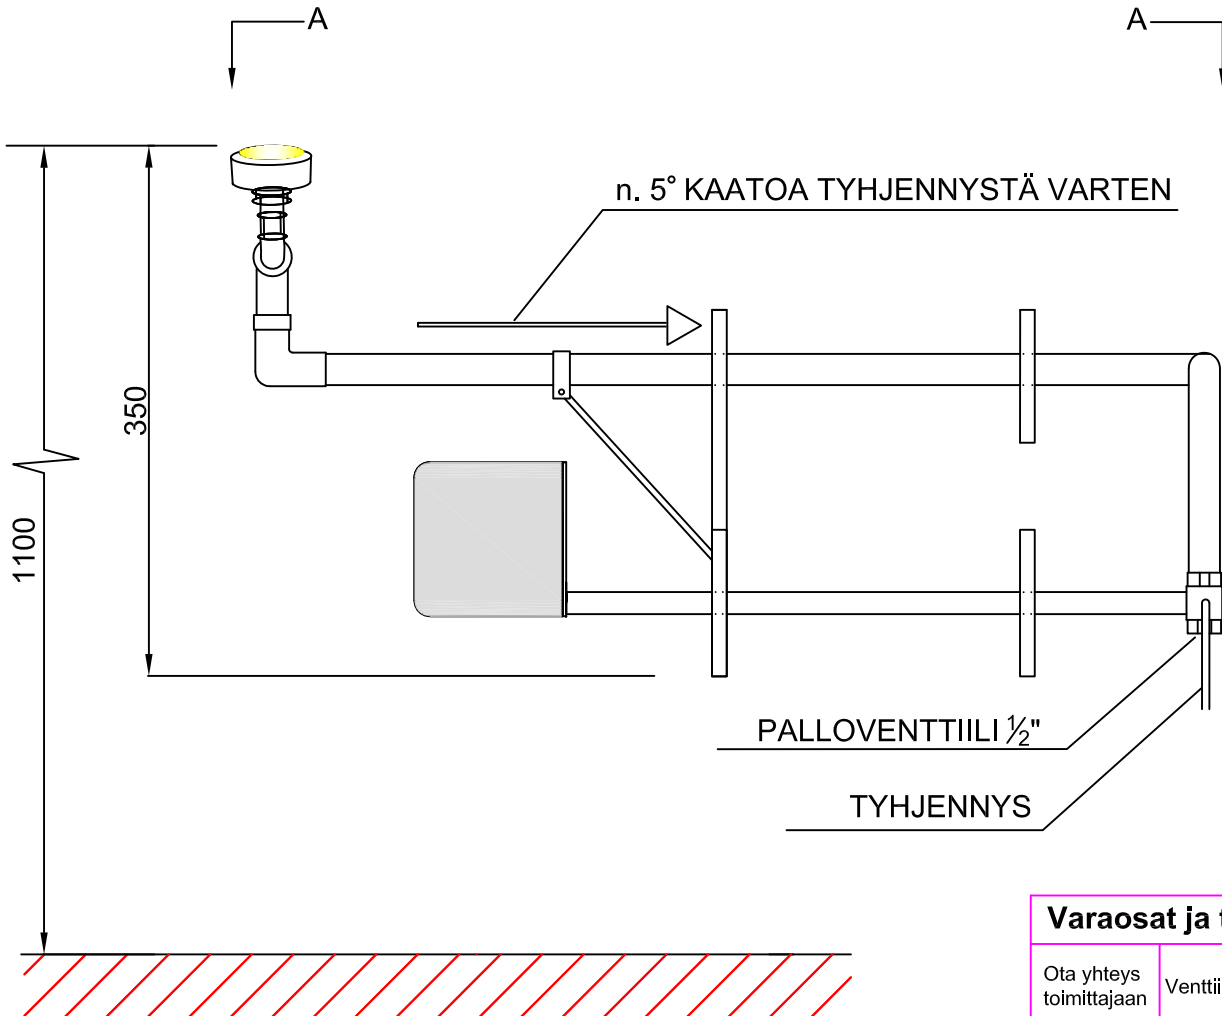

OSA A - A

Varaosat ja tarvikkeet

Ota yhteys toimittajaan	Venttiili sisältää tangon
KND 507	Iso suutin silmäsuihkulle
KND 508	Suodatin suuttimeen
KND 512	Silmäsuihkuyksikkö
KND 545	Silmäsuihkukyltti

Krusman
EMERGENCY SHOWERS

TUOTE NRO:

SILMÄSUIHKU 3871