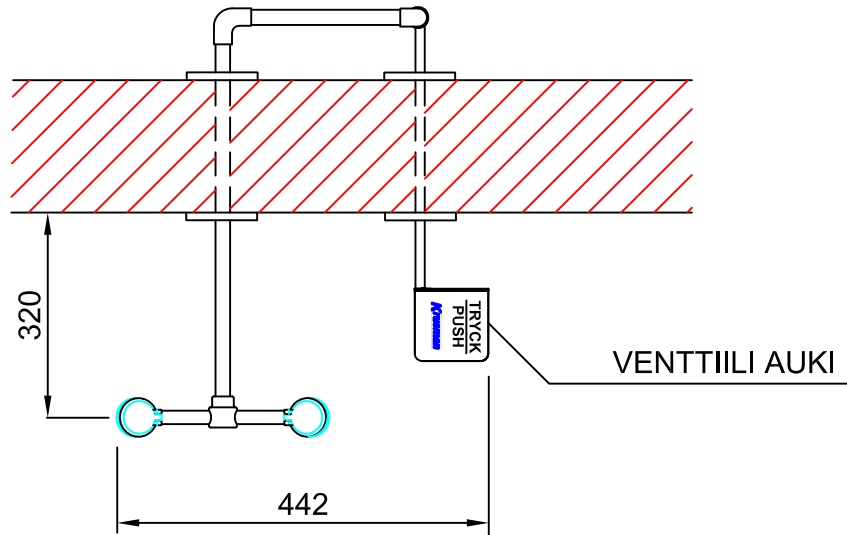

OSA A - A

Varaosat ja tarvikkeet

Ota yhteys toimittajaan	Venttiili sisältää tangon
KND 507	Iso suutin silmäsuihkulle
KND 508	Suodatin suuttimeen
KND 512	Silmäsuihkuyksikkö
KND 545	Silmäsuihkukyltti

Krusman
EMERGENCY SHOWERS

TUOTE NRO:

SILMÄSUIHKU 3871